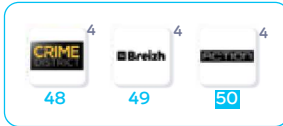

CINÉMA-SÉRIES