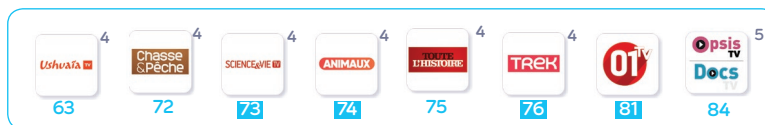

SOCIÉTÉ

JEUNESSE

DÉCOUVERTE, LOISIRS ET DIVERTISSEMENT