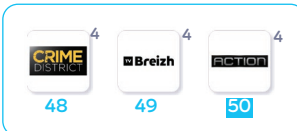

CINÉMA-SÉRIES