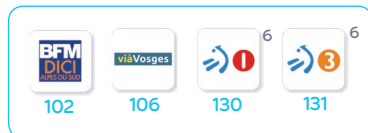

france-3 CHÂÎNES FRANCE 3 RÉGIONS

FRANCE 3 National 300
 FRANCE 3 Amiens 301
 FRANCE 3 Besançon 302
 FRANCE 3 Bordeaux 303
 FRANCE 3 Caen 304
 FRANCE 3 Clermont-Ferrand 305
 FRANCE 3 Dijon 306
 FRANCE 3 Grenoble 307
 FRANCE 3 Lille 308

FRANCE 3 Limoges 309
 FRANCE 3 Lyon 310
 FRANCE 3 Marseille 311
 FRANCE 3 Montpellier 312
 FRANCE 3 Nancy 313
 FRANCE 3 Nantes 314
 FRANCE 3 Nice 315
 FRANCE 3 Orléans 316
 FRANCE 3 Paris 317

FRANCE 3 Poitiers 318
 FRANCE 3 Reims 319
 FRANCE 3 Rennes 320
 FRANCE 3 Rouen 321
 FRANCE 3 Strasbourg 322
 FRANCE 3 Toulouse 323
 FRANCE 3 Via Stella 324