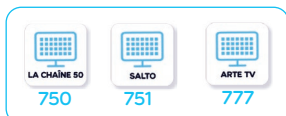

SERVICES INTERACTIFS⁵